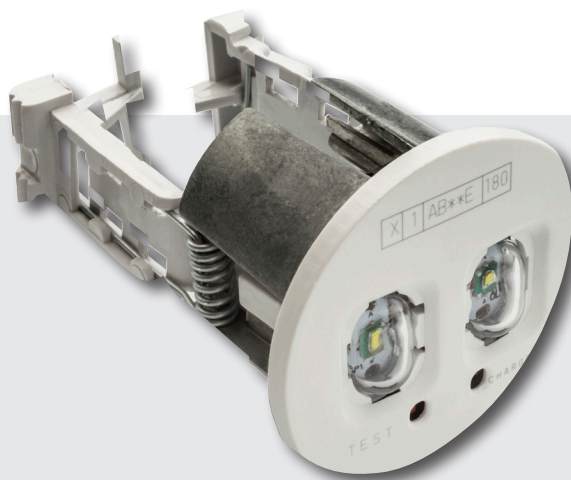

■ DATASHEET

InvisibiLED

EN 60598-2-22
230V 50/60 Hz
PC
IP20 - IK04

REF.	FLUSSO	AUTONOMIA	LAMPADA	BATTERIA	CONSUMO
1LE WI3R	170 lm	3 h	LED	3,6V·1,5Ah	3,6 W

- Sempre accesa / Solo emergenza.
- Montaggio: A incasso.
- Batteria: Ni-Cd.
- Tempo di ricarica: 24/10 h.
- Sistema intelligente WIRELESS.
- Dimensioni: 50 x33 mm.